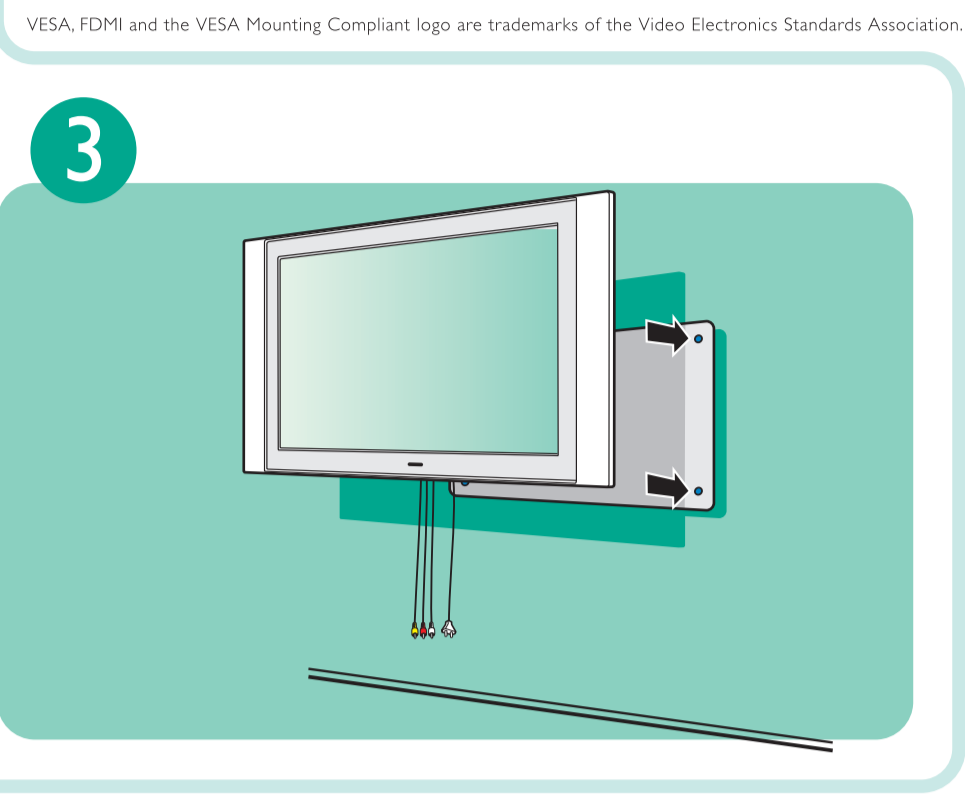

Mounting Instructions Instructions de Montage Instrucciones de Montaje

MAGNAVOX